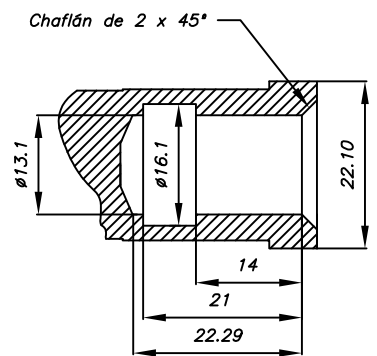

**NOTA : TENER ANTES DEL TORNEADO QUE ESTA PIEZA LLEVA TRATAMIENTO TERMICO**

ArAvia S.A. Tel. 0462 33540 Fax. 0462 38344	Dibujó: L.O.	Material: SAE 4140	N° Pieza: 44006-AR
	Controló: L.O.		
	Aprobó:		
	Nombre: Eje bomba		
Escala: 1 : 1			